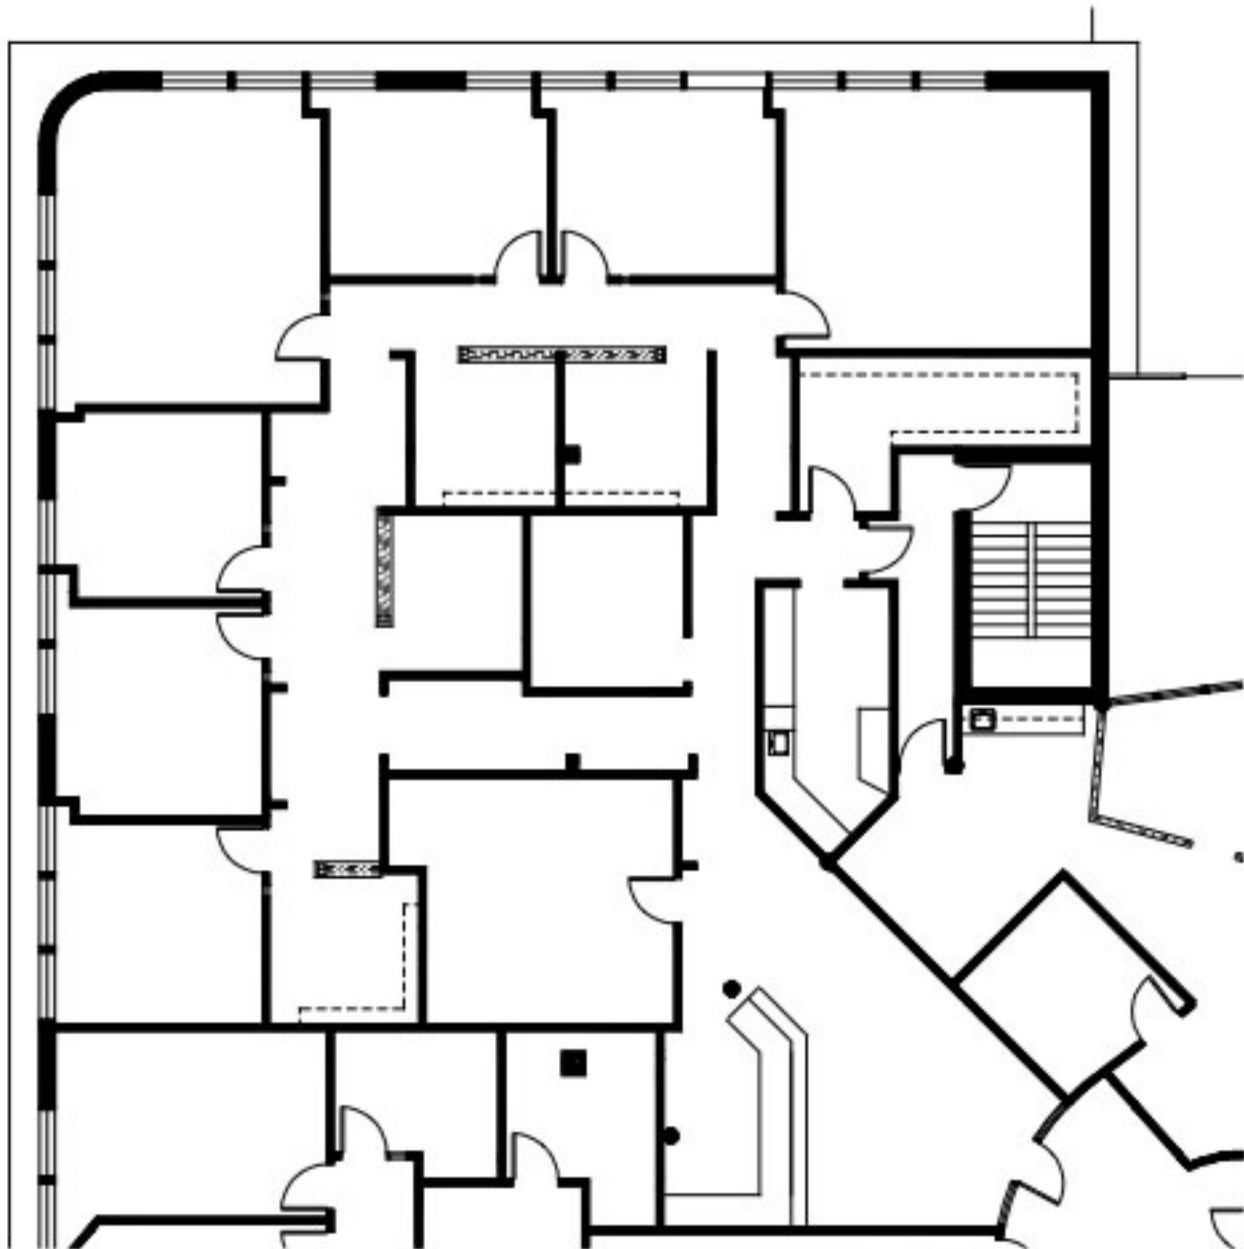

Williams Centre

310 S Williams Blvd Tucson, AZ 85711

Suite # 305 Size: 3,251 sq/ft

Pinnacel Property Management
520-571-9878